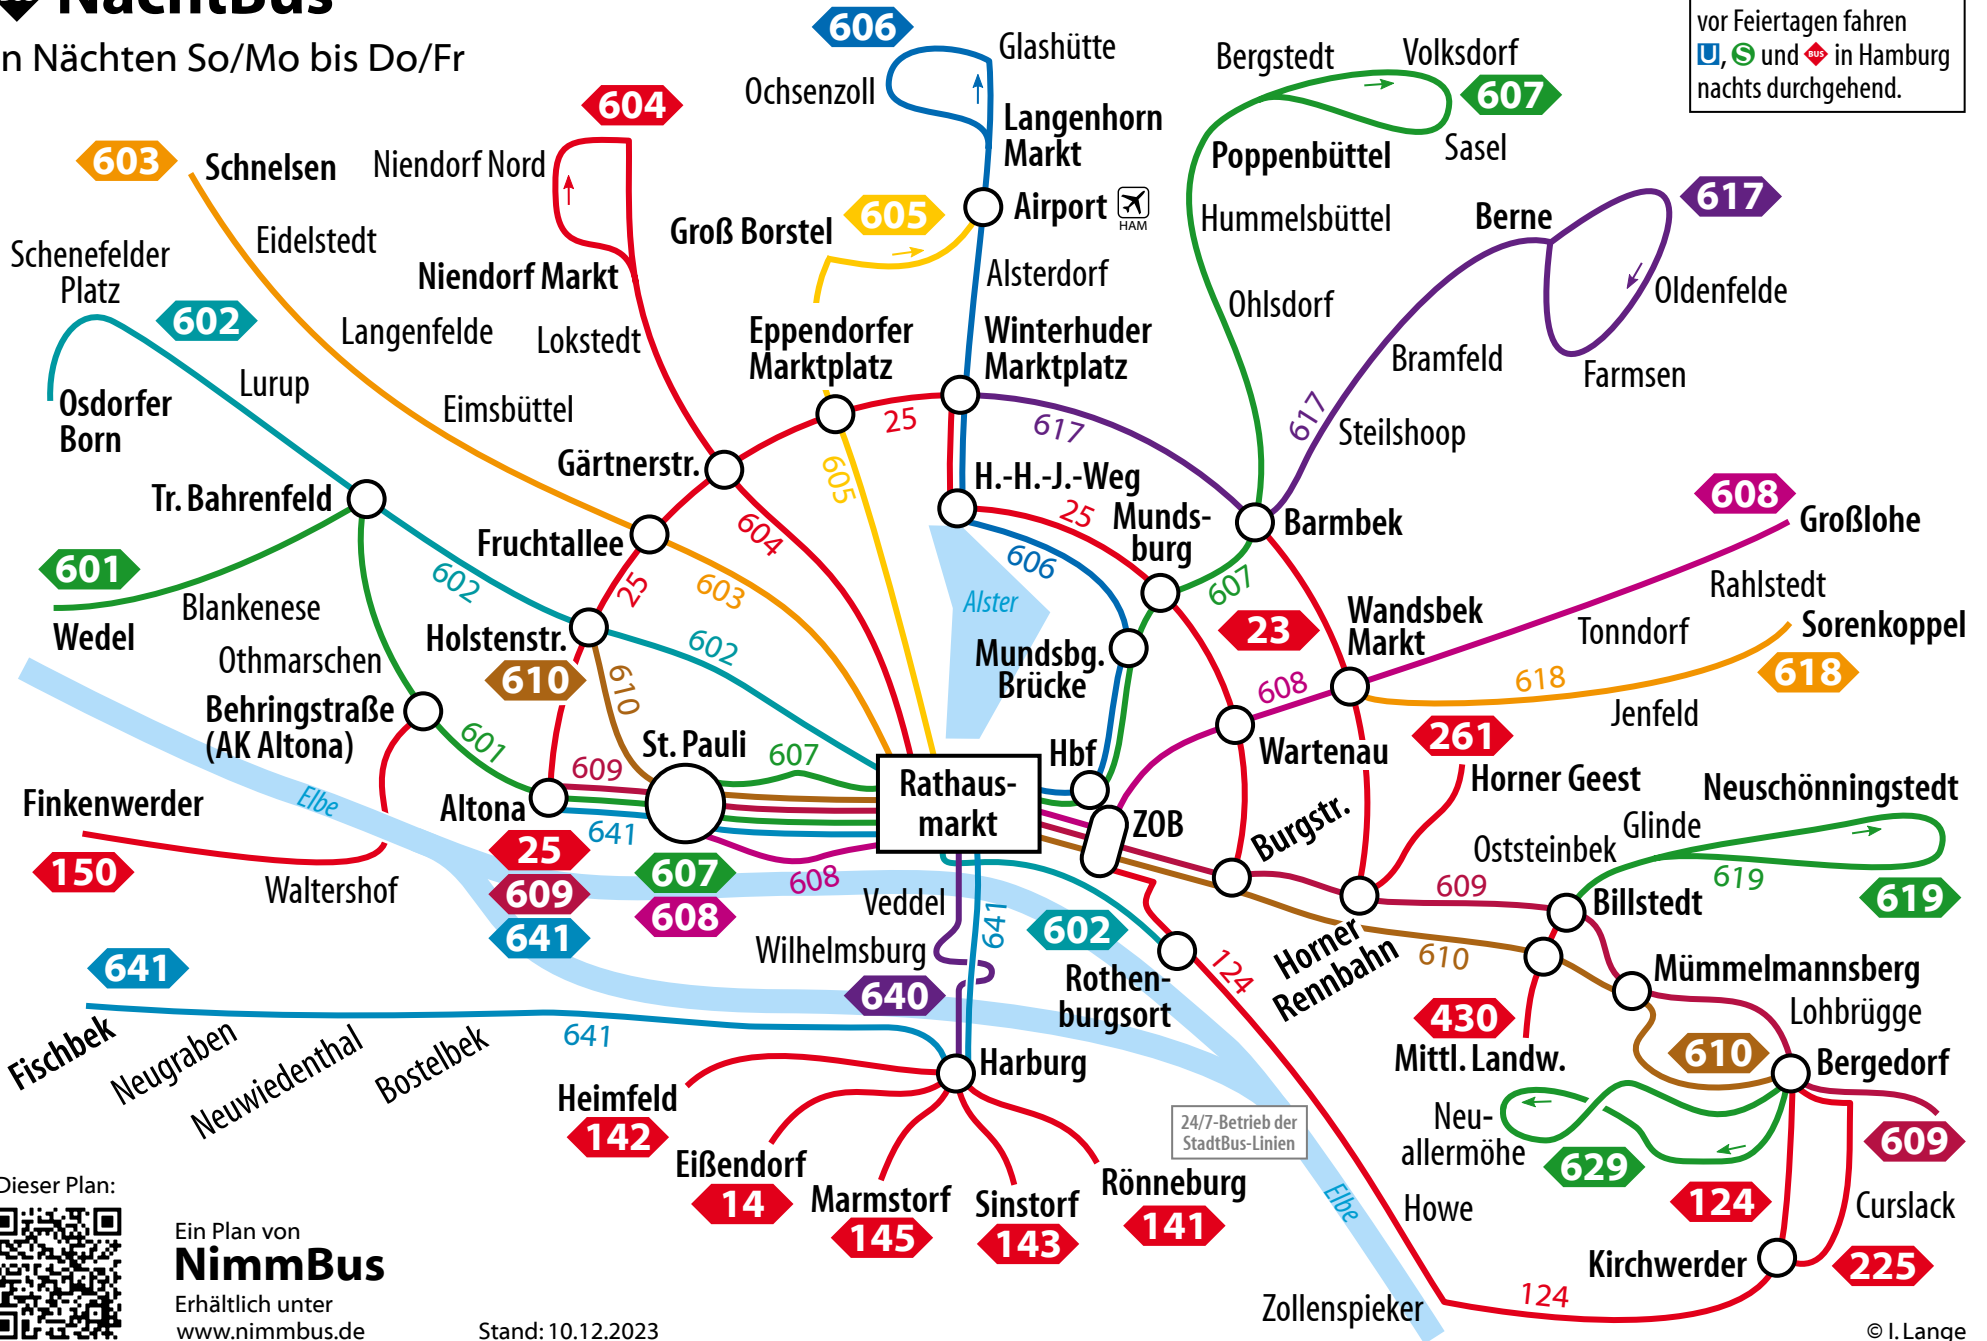

NachtBus

in Nächten So/Mo bis Do/Fr

Am Wochenende und vor Feiertagen fahren ,  und  in Hamburg nachts durchgehend.

Dieser Plan:

Ein Plan von **NimmBus**
Erhältlich unter www.nimmbus.de

Stand: 10.12.2023

24/7-Betrieb der StadtBus-Linien