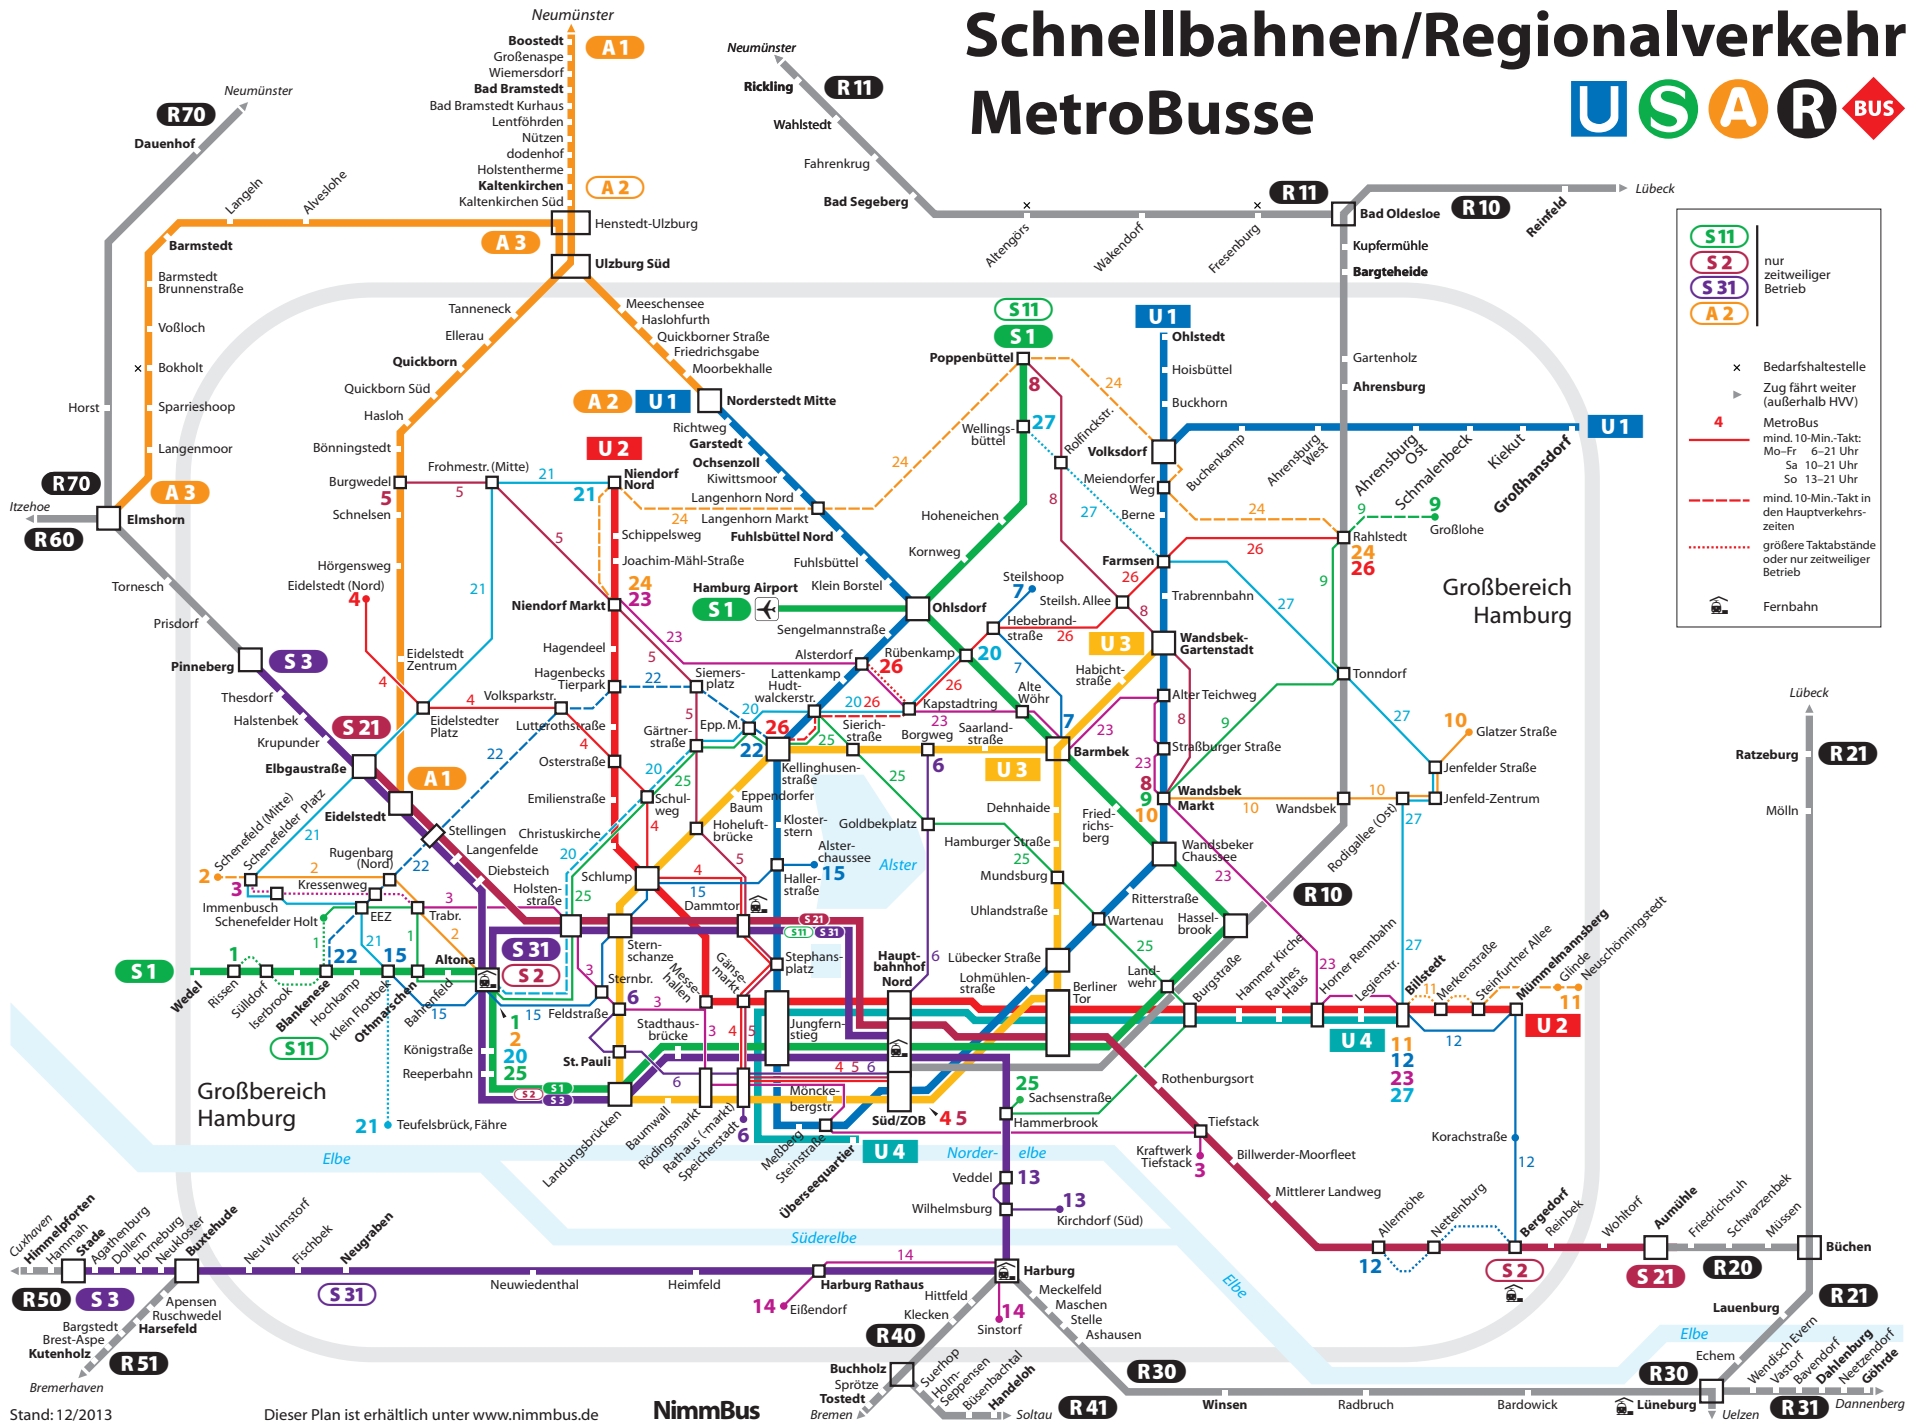

Schnellbahnen/Regionalverkehr MetroBusse

S11	nur zeitweiliger Betrieb
S2	nur zeitweiliger Betrieb
S31	nur zeitweiliger Betrieb
A2	nur zeitweiliger Betrieb

x	BedarfsHaltestelle
▶	Zug fährt weiter (außerhalb HVV)
4	MetroBus
—	mind. 10-Min.-Takt: Mo-Fr 6-21 Uhr, Sa 10-21 Uhr, So 13-21 Uhr
- - -	mind. 10-Min.-Takt in den Hauptverkehrszeiten
⋯	größere Taktabstände oder nur zeitweiliger Betrieb
	Fernbahn

Stand: 12/2013

Dieser Plan ist erhältlich unter www.nimmbus.de

Nimmbus